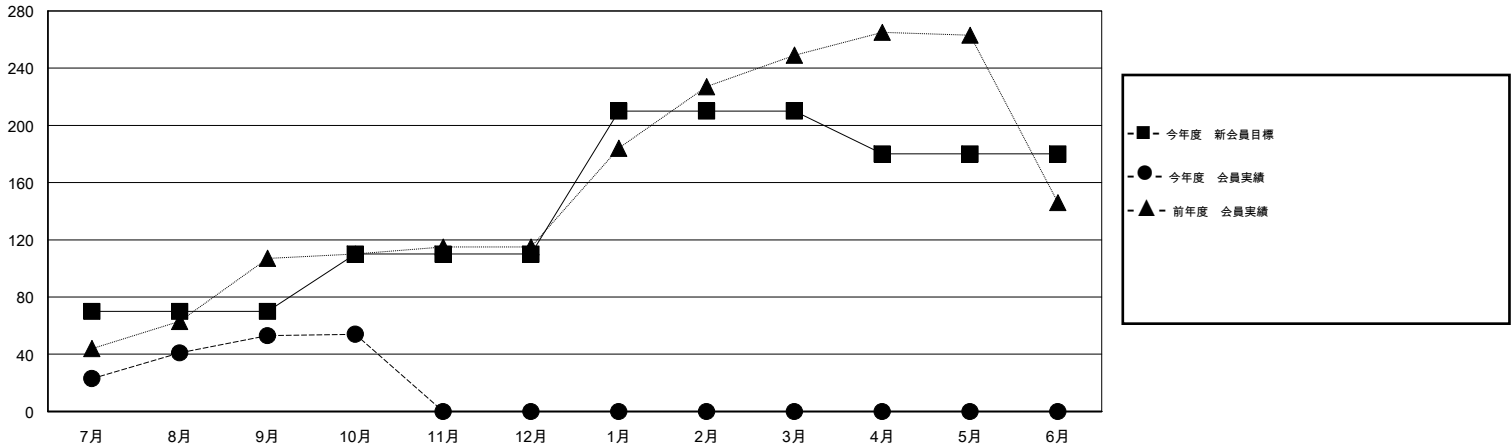

# MONTHLY MEMBERSHIP PROGRESS REPORT

District 331 A

Results as of: 10/31/2015

GMT: Masayuki Kaneko

地域 JAPAN

GMT会則地域 5-Jap

クラブ					名				
結果: 2015-2016					結果: 2015-2016				
四半期	新クラブ目標	新クラブ	解散クラブ	純増/減	四半期	新会員目標	チャーターメン バー/新会員	退会者	純増/減
7月/8月/9月	1	0	1	-1	7月/8月/9月	70	105	52	53
10月/11月/12月	0	0	0	0	10月/11月/12月	40	22	21	1
1月/2月/3月	0	0	0	0	1月/2月/3月	100	0	0	0
4月/5月/6月	1	0	0	0	4月/5月/6月	-30	0	0	0

新クラブ目標及び実績累計

会員目標及び実績累計

解散クラブ: 1	43 CLUBS OF 74 一名以上の新会員を登録	男女別
退会者		男性 2,266 (80.07%) 女性 564 (19.93%)
物故会員 6	<a href="#">健康診断データはこちら</a>	家族会員 922
クラブ解散 0		世帯主 406
その他 67		世帯主以外 516
合計 73		