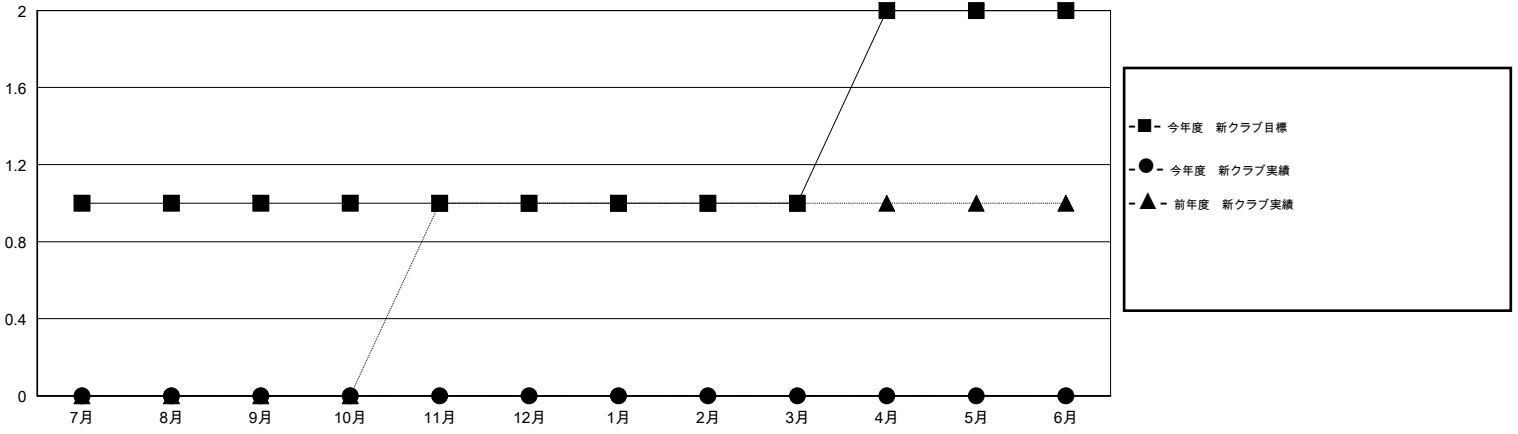

# MONTHLY MEMBERSHIP PROGRESS REPORT

District 331 A

Results as of: 10/31/2015

GMT: Masayuki Kaneko

地域 JAPAN

GMT会則地域 5-Jap

クラブ					名				
結果: 2015-2016					結果: 2015-2016				
四半期	新クラブ目標	新クラブ	解散クラブ	純増/減	四半期	新会員目標	チャーターメン バー/新会員	退会者	純増/減
7月/8月/9月	1	0	1	-1	7月/8月/9月	70	105	52	53
10月/11月/12月	0	0	0	0	10月/11月/12月	40	22	21	1
1月/2月/3月	0	0	0	0	1月/2月/3月	100	0	0	0
4月/5月/6月	1	0	0	0	4月/5月/6月	-30	0	0	0

新クラブ目標及び実績累計

会員目標及び実績累計

解散クラブ: 1	43 CLUBS OF 74 一名以上の新会員を登録	男女別
退会者		男性 2,266 (80.07%) 女性 564 (19.93%)
物故会員 6	<a href="#">健康診断データはこちら</a>	家族会員 922
クラブ解散 0		世帯主 406
その他 67		世帯主以外 516
合計 73		